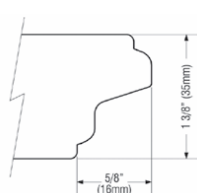

Rail Profile