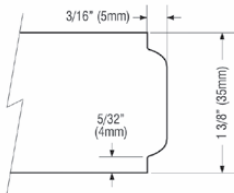

Sticking Profile