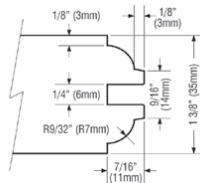

Size	6 Panel Single Hip 19mm, Raw		6 Panel Double Hip 19mm, Raw		2 Panel Arch Top V-Groove, Raw		2 Panel Arch Top Raw	
	Item#	Price	Item#	Price	Item#	Price	Item#	Price
1/6 x 6/8 x 1-3/8	3252400	202.00*	3257715	202.00*	3334481	180.00	3335658	180.00
2/0 x 6/8 x 1-3/8	3252434	221.00	3257240	221.00	3334511	203.00	3335682	203.00
2/4 x 6/8 x 1-3/8	3252450	239.00	3257266	239.00	3334538	225.00	3335704	225.00
2/6 x 6/8 x 1-3/8	3252469	247.00	3257274	247.00	3334546	237.00	3335712	237.00
2/8 x 6/8 x 1-3/8	3252477	260.00	3257282	260.00	3334554	248.00	3335720	248.00
3/0 x 6/8 x 1-3/8	3252493	278.00	3257304	278.00	3334570	272.00	3335747	272.00
1/6 x 8/0 x 1-3/8	3252736	237.00*	3328201	237.00*	-	-	-	-
2/0 x 8/0 x 1-3/8	3252752	283.00	3327744	298.00	-	-	-	-
2/4 x 8/0 x 1-3/8	3252779	323.00	3327760	323.00	-	-	-	-
2/6 x 8/0 x 1-3/8	3252787	342.00	3327779	342.00	-	-	-	-
2/8 x 8/0 x 1-3/8	3252795	352.00	3227787	352.00	-	-	-	-
3/0 x 8/0 x 1-3/8	3252817	376.00	3327809	376.00	-	-	-	-

* Three panel configuration

Sticking Profile