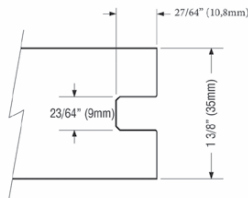

Sticking Profile