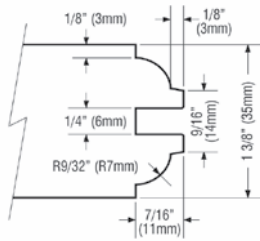

Sticking Profile