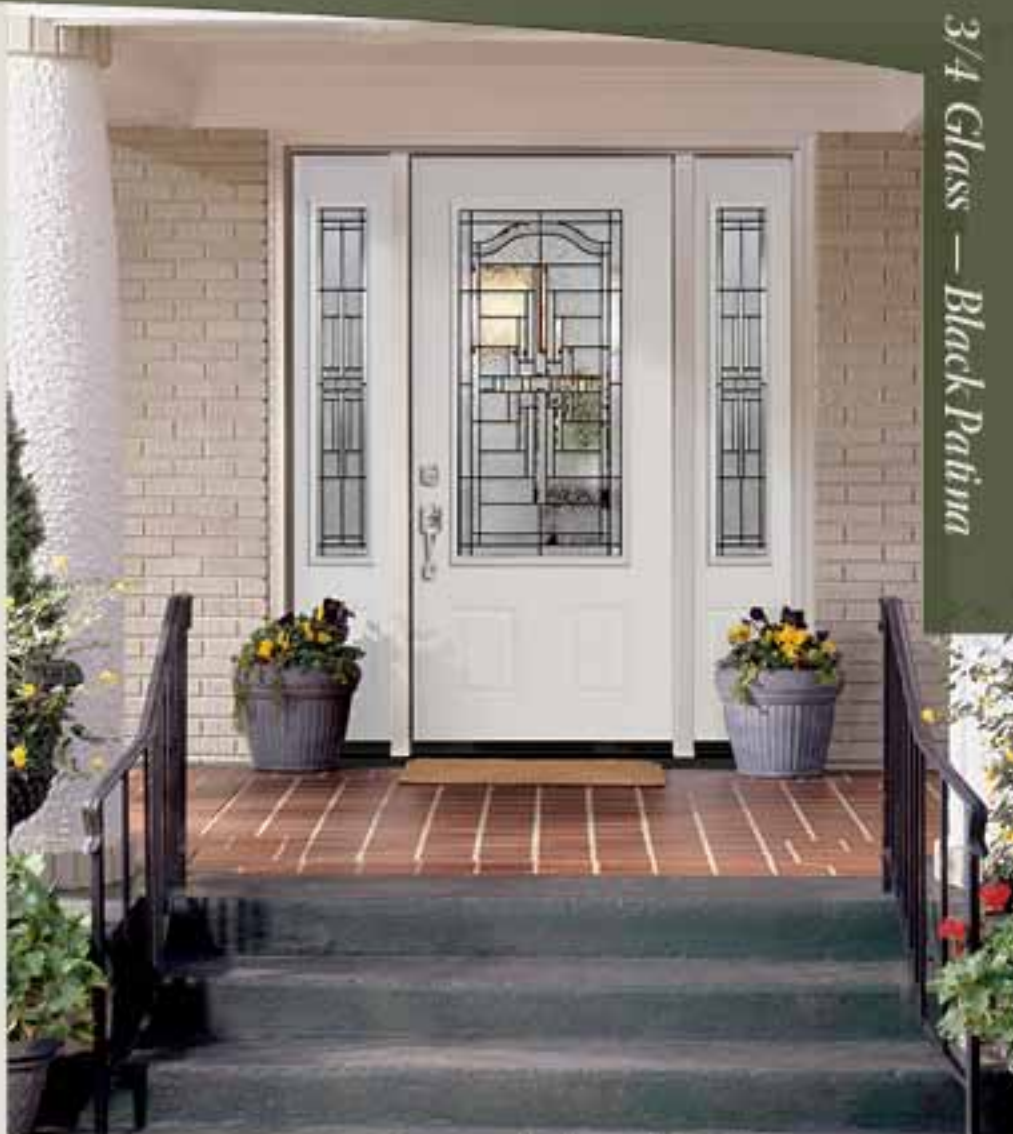

2848W

2248BG

2848BG

2248TE

2848TE

2248TX

2848TX

Templar 2248TE Doorglass with 2848TE Sideights